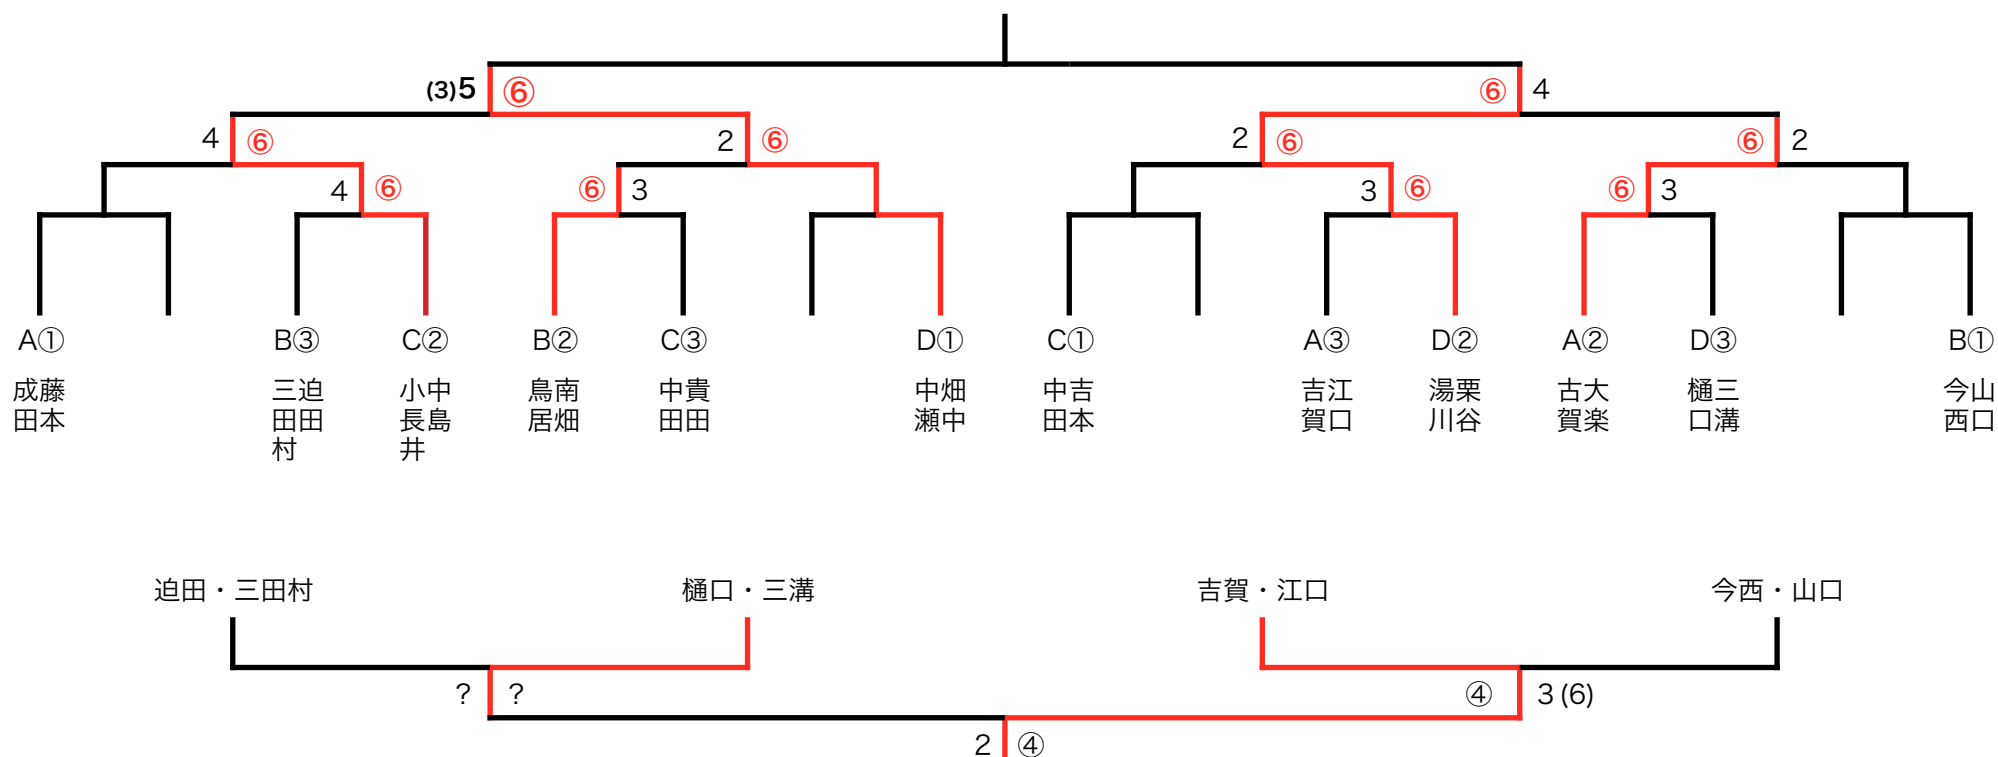

トーナメント式団体戦

トーナメントで一勝すれば、勝ったチームに1ptが加算されます。シードペアは勝ったら2pt入りますが、負けたら0ptとなります。
 コンソレで勝つとチームに0.5pt入ります。シードペアは勝ったら1pt入りますが、負けたら0ptとなります。
 各サークルの合計点数で競います。(試合はできるところまで。試合中の場合はゲーム上位ペアにpt)

優勝 くりテニ 10 pt 準優勝 セレブ 8 pt 第3位 こけっこ〜 5 pt 第3位 R&B 5 pt

4サークル対抗戦後のトーナメント (上位)

	セレブテニス	くりテニ	こけっこ〜	R&B
①	成田・藤本 0	中瀬・畑中 3	中田・吉本 0	今西・山口 0
②	古賀・大楽 2	湯川・栗谷 3	小長井・中島 2	鳥居・南畑 1
③	吉賀・江口 1	樋口・三溝 0.5	中田・貴田 0	三田村・迫田 0

4サークル対抗戦後のトーナメント (下位)

	セレブテニス	くりテニ	こけっこ〜	R&B
①	池田・安岡 3	川崎・情島 2	塩谷・米田 3	家原・平居 2
②	高原・木村 0	たじ見・平之上 0.5	坂本・山川 0	小暮・中尾 1
③	辻ノ上・田辺 1	細原・時吉 1	薄井・伊東 0	たかむれ・齋藤 1
④	橋和・笠木 1			村上・加藤 0