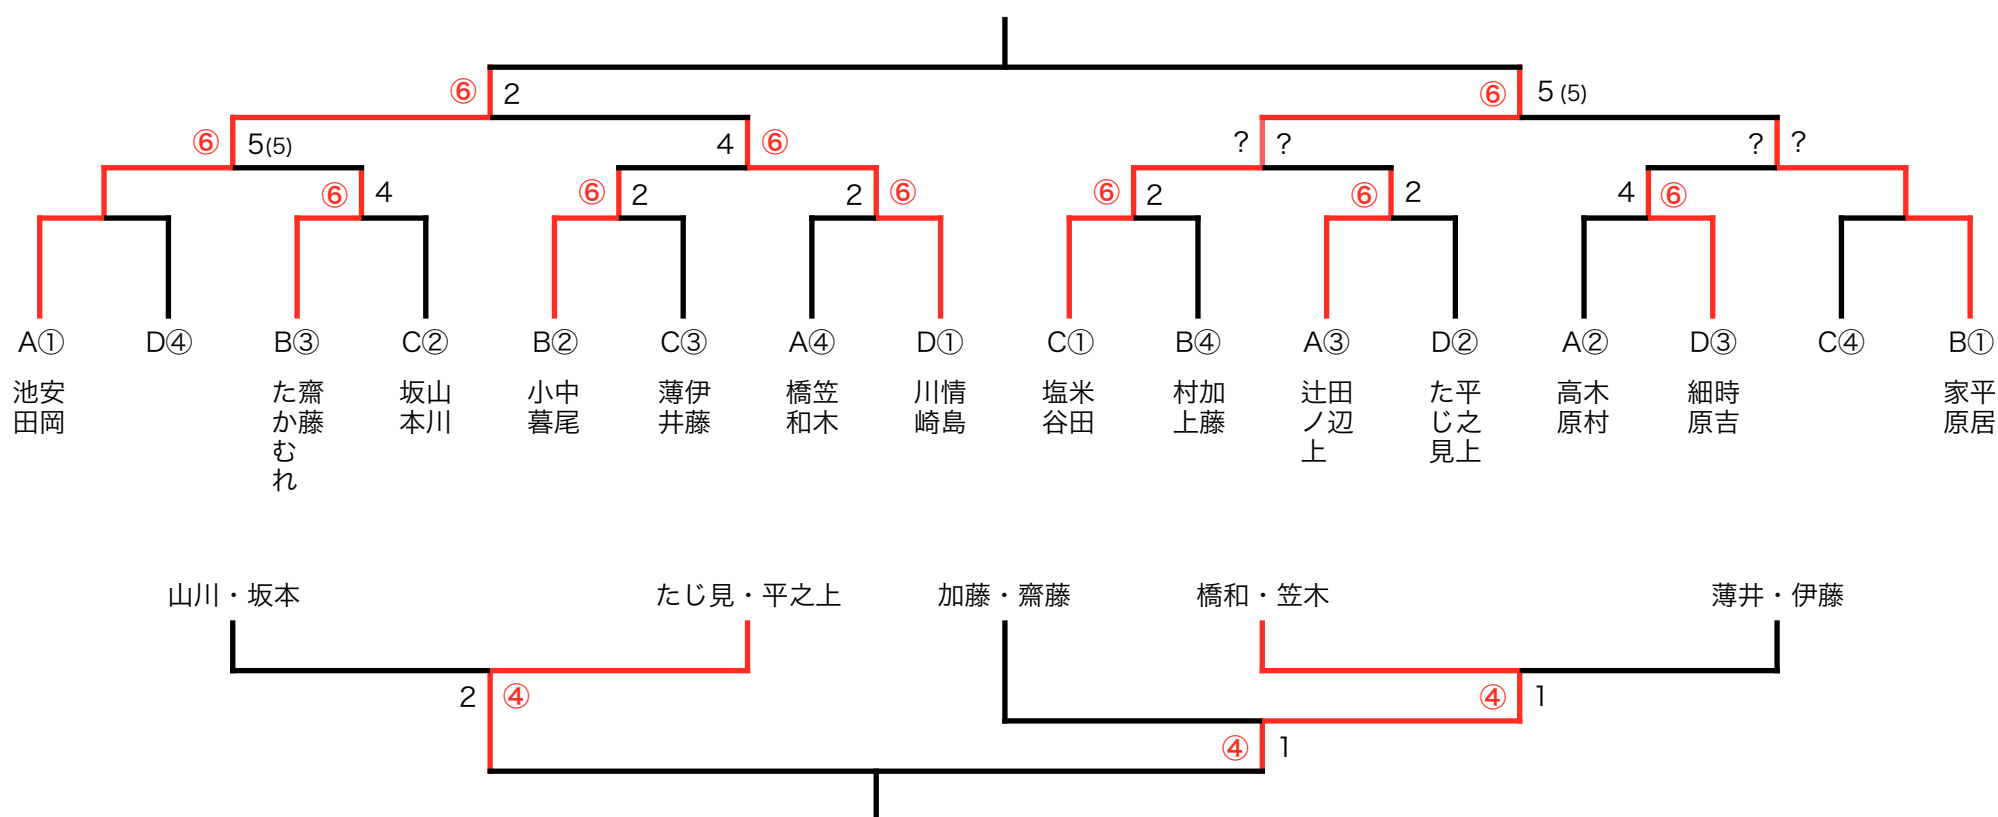

トーナメント式団体戦

トーナメントで一勝すれば、勝ったチームに1ptが加算されます。シードペアは勝ったら2pt入りますが、負けたら0ptとなります。
 コンソレで勝つとチームに0.5pt入ります。シードペアは勝ったら1pt入りますが、負けたら0ptとなります。
 各サークルの合計点数で競います。(試合はできるところまで。試合中の場合はゲーム上位ペアにpt)

優勝 くりテニ 10 pt 準優勝 セレブ 8 pt 第3位 こけっこ〜 5 pt 第3位 R&B 5 pt

4サークル対抗戦後のトーナメント (上位)

	セレブテニス	くりテニ	こけっこ〜	R&B
①	成田・藤本 0	中瀬・畑中 3	中田・吉本 0	今西・山口 0
②	古賀・大楽 2	湯川・栗谷 3	小長井・中島 2	鳥居・南畑 1
③	吉賀・江口 1	樋口・三溝 0.5	中田・貴田 0	三田村・迫田 0

4サークル対抗戦後のトーナメント (下位)

	セレブテニス	くりテニ	こけっこ〜	R&B
①	池田・安岡 3	川崎・情島 2	塩谷・米田 3	家原・平居 2
②	高原・木村 0	たじ見・平之上 0.5	坂本・山川 0	小暮・中尾 1
③	辻ノ上・田辺 1	細原・時吉 1	薄井・伊東 0	たかむれ・齋藤 1
④	橋和・笠木 1			村上・加藤 0