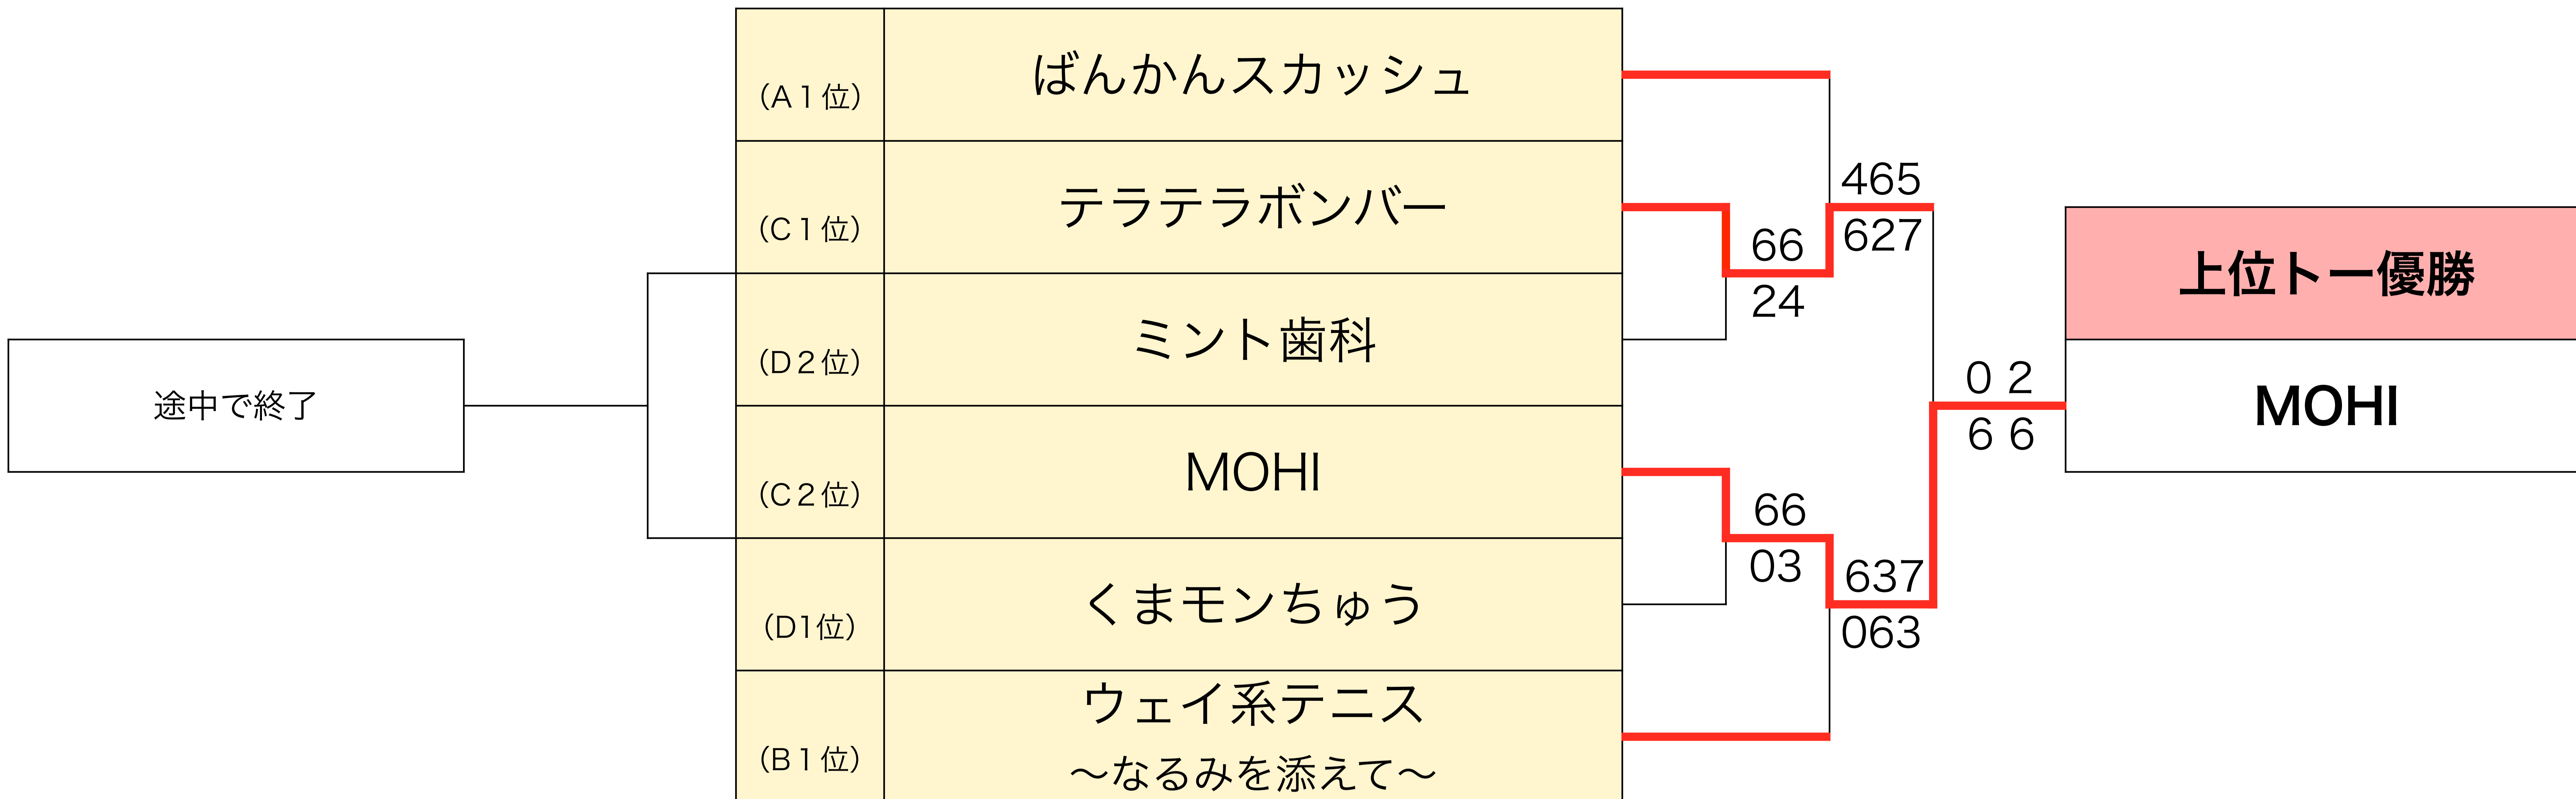

6月29日

上位トーナメント (A1位・B1位・C1位2位・D1位2位)