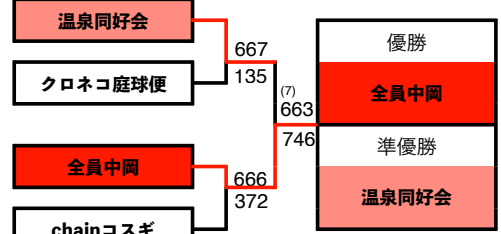

試合順は女D→男D→混D (表記は上から女D・男D・混D。トーナメントは左から女D・男D・混D)

Aリーグ		①	②	③	④	⑤	勝敗	得失S	得失G	順位	直対
①	死ぬ気で飲めよ、 死なないから		0 - 6 2 - 6 2 - 6	6 - 3 6 - (4) 5 3 - 6	6 - 1 6 - (5) 5 6 - 1	5 (5) - 6 1 - 6 1 - 6	2-2	5 7 -2	44 57 -13	3	
②	全員中岡	6 - 0 6 - 2 6 - 2		6 - 1 6 - 3 6 - 0	6 - 2 6 - 2 6 - 1	6 - 0 4 - 6 2 - 6	3-1	10 2 8	66 25 41	2	
③	森の中の一軒家 ～甘んじてなとう～	3 - 6 5 (4) - 6 6 - 3	1 - 6 3 - 6 0 - 6		6 - 2 3 - 6 6 - 1	2 - 6 2 - 6 1 - 6	1-3	3 9 -6	38 60 -22	4	
④	嫁が見つけた名刺	1 - 6 5 (5) - 6 1 - 6	2 - 6 2 - 6 1 - 6	2 - 6 6 - 3 1 - 6		1 - 6 1 - 6 1 - 6	0-4	0 12 -12	24 69 -45	5	
⑤	温泉同好会	6 - (5) 5 6 - 1 6 - 1	0 - 6 6 - 4 6 - 2	6 - 2 6 - 2 6 - 1	6 - 1 6 - 1 6 - 1		4-0	11 1 10	66 27 39	1	

Bリーグ		⑥	⑦	⑧	⑨	⑩	勝敗	得失S	得失G	順位	直対
⑥	クロネコ庭球便		6 - 4 0 - 6 6 - 2	6 - 0 6 - 1 0 - 6	6 - 3 6 - 3 6 - 3	1 - 6 3 - 6 2 - 6	3-1	7 5 2	48 46 2	2	
⑦	土偶はもう チームリーダーを したくない	4 - 6 6 - 0 2 - 6		4 - 6 6 - 1 6 - 2	6 - 2 6 - 3 6 - 4	6 - 2 5 (4) - 6 2 - 6	2-2	7 4 3	59 44 15	3	
⑧	うちの ガット張り工房	0 - 6 1 - 6 6 - 0	6 - 4 1 - 6 2 - 6		6 - 2 6 - 3 6 - 4	6 - (6) 5 0 - 6 3 - 6	1-3	6 6 0	43 54 -11	4	
⑨	くまあゆとお酒と 時々テニス	3 - 6 3 - 6 3 - 6	2 - 6 3 - 6 4 - 6	2 - 6 3 - 6 4 - 6		1 - 6 1 - 6 3 - 6	0-4	0 12 -12	32 72 -40	5	
⑩	chainコスギ	6 - 1 6 - 3 6 - 2	2 - 6 6 - (4) 5 6 - 2	5 (6) - 6 6 - 0 6 - 3	6 - 1 6 - 1 6 - 3		4-0	9 2 7	67 33 34	1	

1	死ぬ気で飲めよ、死なないから	神田和典	神田和典、芦原宏昂、千葉高憲、芳賀惇平、小山愛理、大島菜摘、鈴木梨沙
2	クロネコ庭球便	野村英貴	野村英貴、丸山陽一、榎園猛、堀越智恵、真壁みき、橋口汐里
3	温泉同好会	佐藤京介	佐藤京介、坂口大輔、北丸章弘、高山佳純、中村さやか、ジュリア・カンシオ
4	うちのガット張り工房	内山浩一	内山浩一、中本欣也、三角吉輝、松本萌美、大野有紀、中嶋明美
5	嫁が見つけた名刺	栗田冬馬	栗田冬馬、富士弥彦、久米克明、河端渚、中村美美、河合優香
6	全員中岡	西岡友之	西岡友之、中岡優太、塩谷昌紀、菅村由香、清水千夏、吉田百花
7	土偶はもうチームリーダーをしたくない	平野梨奈	須田昌賢、須田光紀、篠崎高志、多比良愛、辻佳恵、平野梨奈
8	くまあゆとお酒と時々テニス	佐藤歩	佐藤歩、熊倉大樹、井上真吾、荒井唯衣、大熊渚、矢嶋夏実
9	chainコスギ	熊澤大修	熊澤大修、佐々木律留、井上創太、熊澤礼実、佐藤聖子、内藤亜美
10	森の中の一軒家～甘んじてなとう～	松岡史泰	松岡史泰、藤崎涼太、田中芳樹、井口かおり、柴山瞳、齋須彩夏

1・2位トーナメント