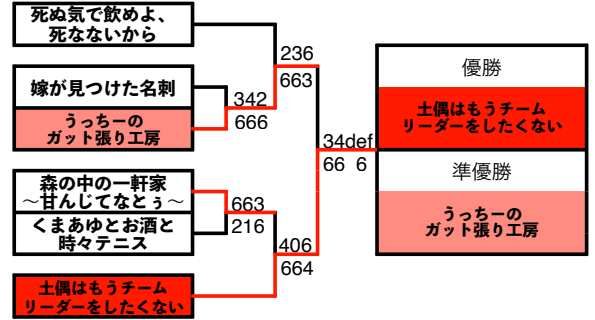

Chain Cup BBQ Festival@山梨

全て6ゲーム先取/ノーアド/5-5タイブレイク/試合前はサービス練習2本ずつ/勝利ペアがボールを持って本部に結果報告

リーグ順位の決め方: 勝敗→(2チーム同率の場合)直対→得失S→得失G→得G数→じゃんけん

試合順は女D→男D→混D (表記は上から女D・男D・混D。トーナメントは左から女D・男D・混D)

Aリーグ		①	②	③	④	⑤	勝敗	得失S	得失G	順位	直対
①	死ぬ気で飲めよ、 死なないから		0 - 6 2 - 6 2 - 6	6 - 3 6 - (4) 5 3 - 6	6 - 1 6 - (5) 5 6 - 1	5 (5) - 6 1 - 6 1 - 6	2-2	5 7 -2	44 57 -13	3	
②	全員中岡	6 - 0 6 - 2 6 - 2		6 - 1 6 - 3 6 - 0	6 - 2 6 - 2 6 - 1	6 - 0 4 - 6 2 - 6	3-1	10 2 8	66 25 41	2	
③	森の中の一軒家 ～甘んじてなとう～	3 - 6 5 (4) - 6 6 - 3	1 - 6 3 - 6 0 - 6		6 - 2 3 - 6 6 - 1	2 - 6 2 - 6 1 - 6	1-3	3 9 -6	38 60 -22	4	
④	嫁が見つけた名刺	1 - 6 5 (5) - 6 1 - 6	2 - 6 2 - 6 1 - 6	2 - 6 6 - 3 1 - 6		1 - 6 1 - 6 1 - 6	0-4	0 12 -12	24 69 -45	5	
⑤	温泉同好会	6 - (5) 5 6 - 1 6 - 1	0 - 6 6 - 4 6 - 2	6 - 2 6 - 2 6 - 1	6 - 1 6 - 1 6 - 1		4-0	11 1 10	66 27 39	1	

Bリーグ		⑥	⑦	⑧	⑨	⑩	勝敗	得失S	得失G	順位	直対
⑥	クロネコ庭球便		6 - 4 0 - 6 6 - 2	6 - 0 6 - 1 0 - 6	6 - 3 6 - 3 6 - 3	1 - 6 3 - 6 2 - 6	3-1	7 5 2	48 46 2	2	
⑦	土偶はもう チームリーダーを したくない	4 - 6 6 - 0 2 - 6		4 - 6 6 - 1 6 - 2	6 - 2 6 - 3 6 - 4	6 - 2 5 (4) - 6 2 - 6	2-2	7 4 3	59 44 15	3	
⑧	うちの ガット張り工房	0 - 6 1 - 6 6 - 0	6 - 4 1 - 6 2 - 6		6 - 2 6 - 3 6 - 4	6 - (6) 5 0 - 6 3 - 6	1-3	6 6 0	43 54 -11	4	
⑨	くまあゆとお酒と 時々テニス	3 - 6 3 - 6 3 - 6	2 - 6 3 - 6 4 - 6	2 - 6 3 - 6 4 - 6		1 - 6 1 - 6 3 - 6	0-4	0 12 -12	32 72 -40	5	
⑩	chainコスギ	6 - 1 6 - 3 6 - 2	2 - 6 6 - (4) 5 6 - 2	5 (6) - 6 6 - 0 6 - 3	6 - 1 6 - 1 6 - 3		4-0	9 2 7	67 33 34	1	

1・2位トーナメント

3位決定戦(1・2位ト)

3,4,5位トーナメント

7位決定戦

9位決定戦