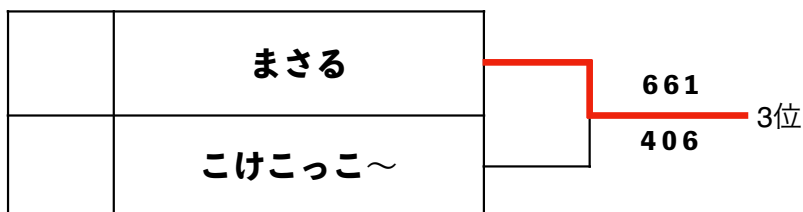

3位リーグ		A	B	C	勝敗	得失S	得失G	順位
A	ふりかけ	混	2 - 6	6 - 5	1-1			2
	巽菜菜、須加由紀、森歩実	男	6 - 1	6 - 3				
	小林唯人、師玉真志、林明	女	0 - 6	6 - 3				
B	タッチキチー	混	6 - 2	6 - 2	2-0			1
	中辻秀泰、小野晃司、藤井航大	男	1 - 6	6 - 3				
	高梨智弘、山口藍、木村明日香	女	6 - 0	3 - 6				
C	BLACK DIAMOND	混	5 - 6	2 - 6	0-2			3
	津田義裕、中村隆文	男	3 - 6	3 - 6				
	藤田成州、松村拓哉	女	3 - 6	6 - 3				
	津田華絵、簗戸彩海、松崎美穂