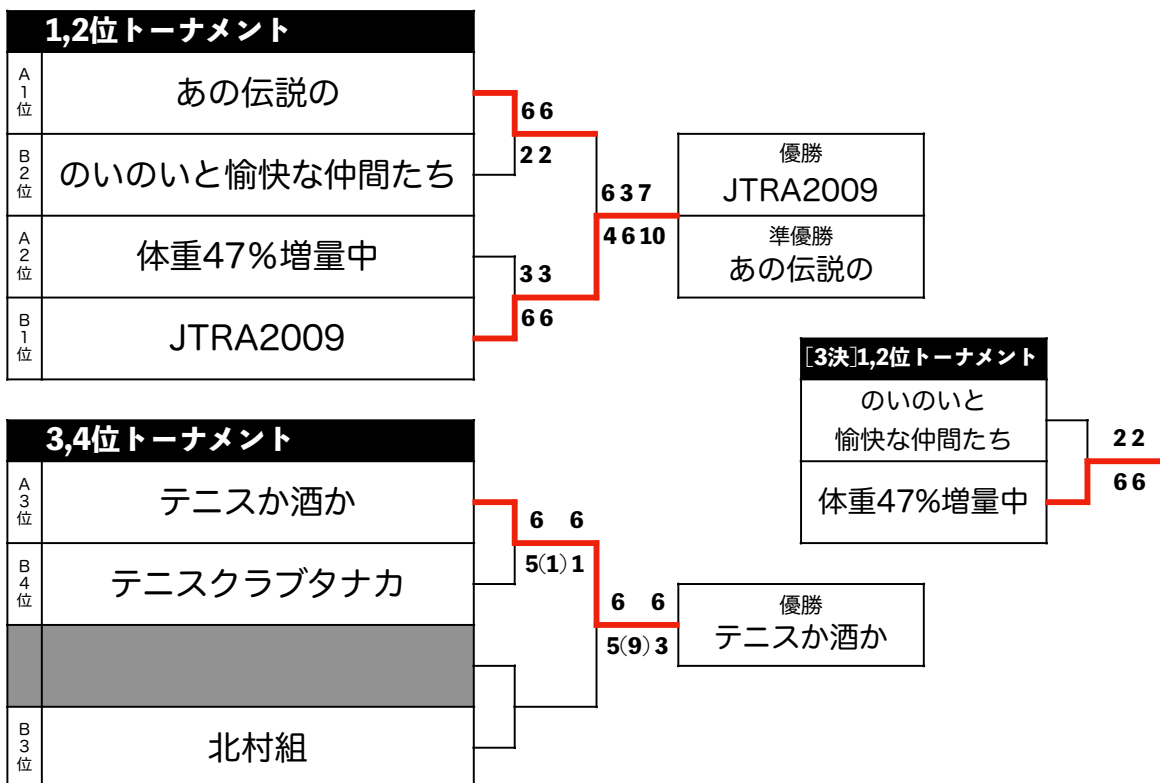

Chain Cup 2本制男子団体

～オープン～

2024.7.13@大阪 江坂テニスセンター

- ・試合前の練習はサーブ4本、全試合新球
- ・6ゲーム先取、ノーアド、5-5タイブレーク
- ・予選リーグ順位決定 勝敗→得失セット→得失ゲーム→得ゲーム数→じゃんけん
- ・賞品 1,2位トー優勝、準優勝、3,4位トー優勝
- ・試合順 D2→D1→1勝1敗時は決着戦（代表ペアによる10ptタイブレークマッチ、組み替え必須）

Aリーグ		1	2	3	勝敗	得失S	得失G	順位
1. あの伝説の		決	-	-	-			1
櫻井達也、堺太志	D1		6 - (1) 5	6 - 3	-			
岡部晴也、小川潤	D2		6 - 2	6 - 2	-			
2. テニスか酒か		決	-	-	-			3
石田貴大、西村侑馬	D1	5 (1)- 6		4 - 6	-			
十川拓未、飛田和邦	D2	2 - 6		1 - 6	-			
3. 体重47%増量中		決	-	-	-			2
吉村優輝、荒田諒	D1	3 - 6	6 - 4		-			
金村展宏、山村栄一朗	D2	2 - 6	6 - 1		-			

Chain Cup 3本制混合団体

～ベアLv5-7～

2024.7.13@大阪 江坂テニスセンター

- ・ 試合前の練習はサーブ4本、全試合新球
- ・ 6ゲーム先取、ノード、5-5タイブレーク
- ・ 予選リーグ順位決定 勝敗→得失セット→得失ゲーム→得ゲーム数→じゃんけん
- ・ 賞品 上位トーの優勝、準優勝、下位トー優勝
- ・ 試合順 女D→男D→混D

		1	2	3	勝敗	得失S	得失G	順位
1. N's Club	混		6 - 3	6 -	2-0			1
三田村裕晃、川口航己、石川希望	男		6 - 3	6 - 4				
吉弘七菜、松田七菜子、奥田知世	女		6 - 3	6 - 2				
2. ゲスの極み	混	3 - 6		6 - 3	1-1			2
勝部康平、角井城、大塚雄介	男	3 - 6		4 - 6				
井上春佳、岡田茅里、岡田羽子	女	3 - 6		6 -(6) 5				
3. ふりかけ	混	- 6	3 - 6		0-2			3
巽茉菜、須加由紀、森歩実	男	4 - 6	6 - 4					
小林唯人、師玉真志、林明	女	2 - 6	5 (6)- 6					