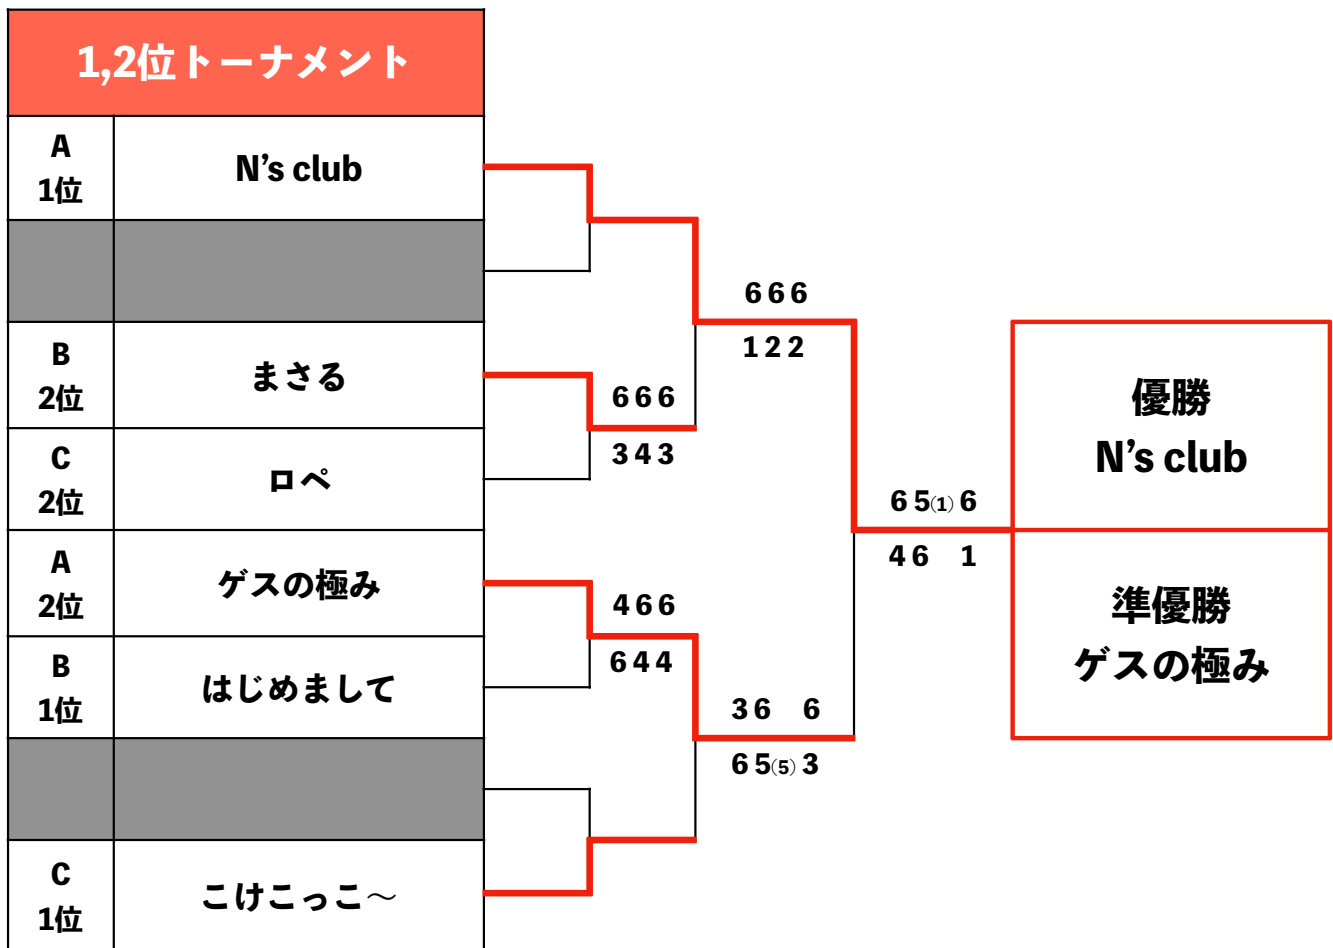

3位リーグ		A	B	C	勝敗	得失S	得失G	順位
A	ふりかけ	混	2 - 6	6 - 5	1-1			2
	巽菜菜、須加由紀、森歩実	男	6 - 1	6 - 3				
	小林唯人、師玉真志、林明	女	0 - 6	6 - 3				
B	タッチキチー	混	6 - 2	6 - 2	2-0			1
	中辻秀泰、小野晃司、藤井航大	男	1 - 6	6 - 3				
	高梨智弘、山口藍、木村明日香	女	6 - 0	3 - 6				
C	BLACK DIAMOND	混	5 - 6	2 - 6	0-2			3
	津田義裕、中村隆文	男	3 - 6	3 - 6				
	藤田成州、松村拓哉	女	3 - 6	6 - 3				
	津田華絵、簗戸彩海、松崎美穂