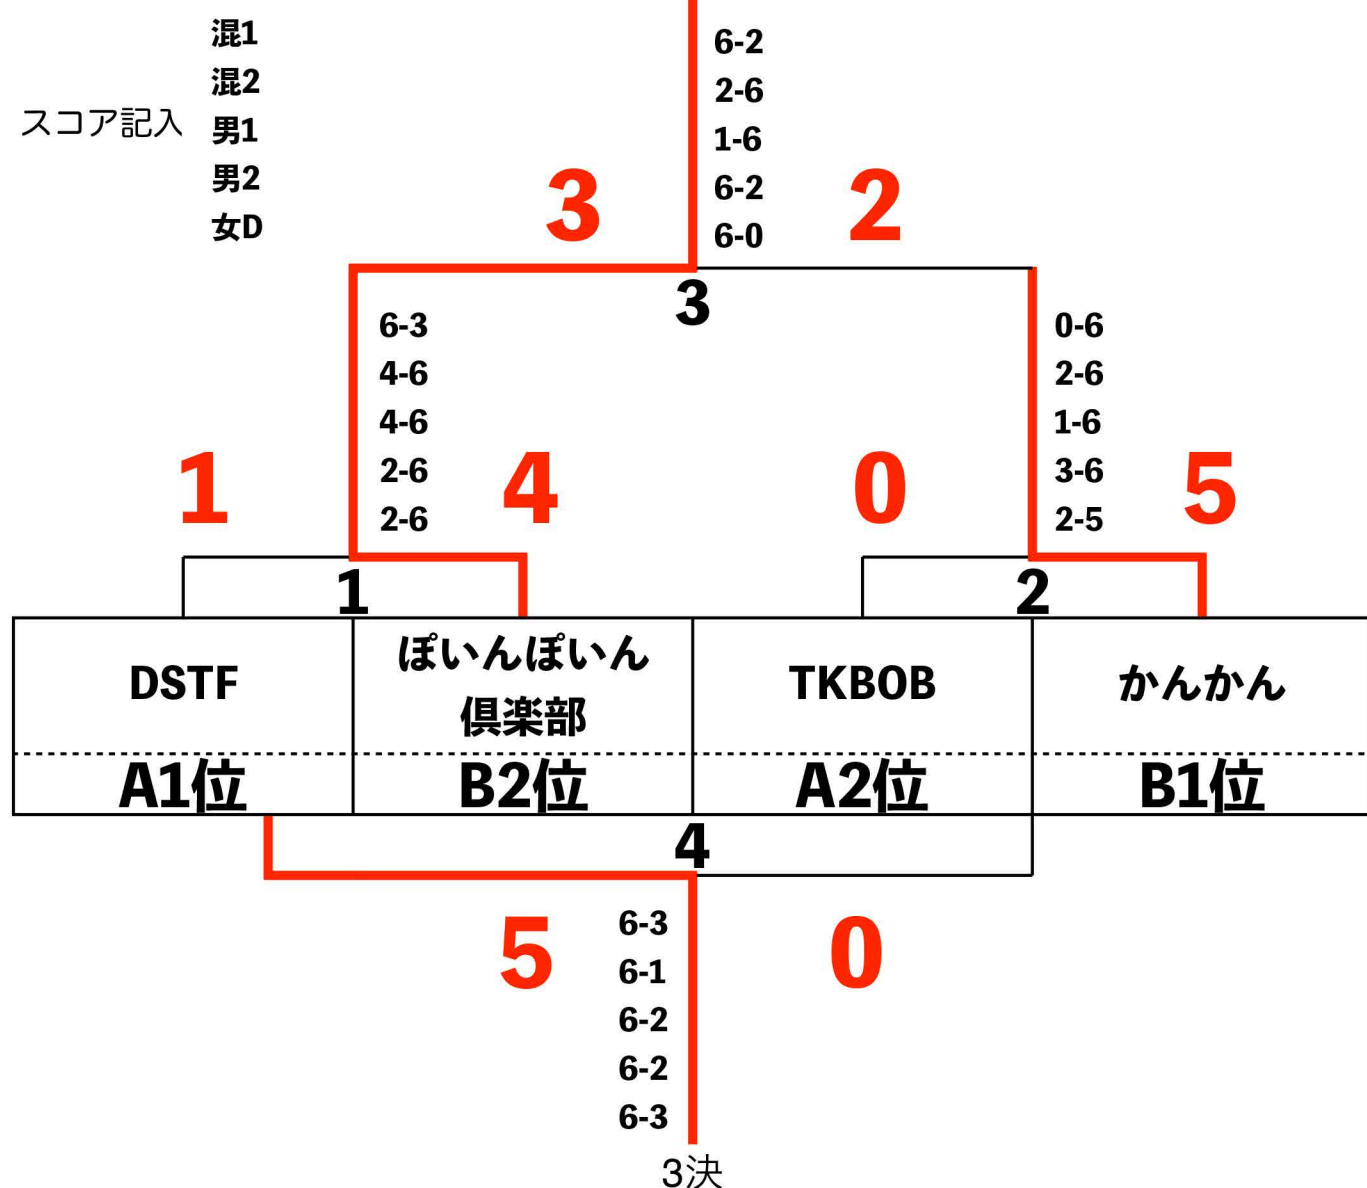

Joint × Chain Cup RoyalSC Festival'24

予選リーグ (中級クラス)

Aリーグ						勝敗	得失S	得失G	順位
DSTF	混1		6 - 1	4 - 6		2勝0敗	8 | 2	56 | 21	1
尾崎恭平、瀬端璃和、石井孝幸	混2		6 - 0	6 - 1					
菅原龍弥、奥村聡、長山稔	男1		6 - 1	6 - 1					
安井正美、山本彩夏、大高美季、山崎珠代	男2		6 - 2	4 - 6					
	女		6 - 3	6 - 0					
温室貴族	混1	1 - 6		4 - 6	0勝2敗	3 | 7	36 | 52	3	
松菱晃大、浅野博文、赤司篤	混2	6 - 6		5 (5) - 6					
佐藤康範、荒井裕勝、高橋聡	男1	1 - 6		6 - 2					
上田瞳、原佳菜子、井上由香理、浅野彩恵	男2	2 - 6		6 - 2					
	女	3 - 6		2 - 6					
TKBOB	混1	6 - 4	6 - 4		1勝1敗	5 | 5	36 | 49	2	
亀井瑠介、渡邊涼太、平本直也	混2	1 - 6	6 (5) 5						
佐藤勇太、黒沼亮平、中村裕輝	男1	1 - 6	2 - 6						
久保夏鈴、青木唯真、森彩由希、行方紗羅	男2	6 - 4	2 - 6						
	女	0 - 6	6 - 2						

Bリーグ						勝敗	得失S	得失G	順位
迷戦士コパン	混1		6 - 4	6 - 4		0勝2敗	3 | 7	32 | 52	4
荻原紀彦、あきつげんた、村川太郎	混2		4 - 6	2 - 6					
竹本安蔵、柿木原政広、永岡一步	男1		6 - 2	4 - 6					
荻原瑠美、村田香織、高井紀子、伊藤芳実	男2		0 - 6	2 - 6					
	女		1 - 6	1 - 6					
かんかん	混1	4 - 6		6 - 4	2勝0敗	6 | 4	46 | 39	1	
高瀬健祐、寺澤雄介、小松立樹	混2	6 - 4		2 - 6					
横山昂明、鈴木康孝、小野広瑛	男1	2 - 6		2 - 6					
北村姫菜子、餌取麗奈	男2	6 - 0		6 - 1					
	女	6 - 1		6 - 5					
ハルコ	混1	4 - 6		6 - 3	1勝1敗	6 | 4	50 | 41	3	
三井陽一、石野友規、石野優弥	混2	6 - 2		6 - 5					
石野咲弥、堀順郎、森敦郎	男1	6 - 4		5 - 6					
三井実枝子、川端圭子	男2	6 - 2		3 - 6					
	女	6 - 1		2 - 6					
ぼいんぼいん倶楽部	混1		4 - 6	3 - 6	1勝1敗	5 | 5	48 | 44	2	
片海健太郎、佐々木幸輔、江澤佑樹	混2		6 - 2	5 - 6					
東亮佑、神田貴大、ハリソン松波	男1		6 - 2	6 - 5					
片海奈都子、神田杏奈	男2		1 - 6	6 - 3					
	女		5 - 6	6 - 2					

1,2位トーナメント

優勝

ぼいんぼいん倶楽部

片海健太郎、佐々木幸輔、江澤佑樹、東亮佑、神田貴大、上原健太
片海奈都子、神田杏奈、井垣友伽、永井麻梨奈

3,4位リーグ (中級クラス)

(A3位) 温室貴族						勝敗	得失S	得失G	順位
松菱晃大、浅野博文、赤司篤	混1		6 - 2	6 (5) 5		1勝1敗	4 | 6	41 | 50	2
佐藤康範、荒井裕勝、高橋聡	混2		6 - 3	0 - 6					
上田瞳、原佳菜子、井上由香理、浅野彩恵	男1		6 - 4	2 - 6					
	男2		4 - 6	4 - 6					
女		3 - 6	4 - 6						
(B4位) 迷戦士コパン	混1	2 - 6		2 - 6	0勝2敗	3 | 7	39 | 52	3	
荻原紀彦、あきつげんた、村川太郎	混2	3 - 6		4 - 6					
竹本安蔵、柿木原政広、永岡一步	男1	4 - 6		4 - 6					
荻原瑠美、村田香織、高井紀子、伊藤芳実	男2	6 - 4		2 - 6					
	女	6 - 3		6 - 3					
(B3位) ハルコ	混1	5 (5) - 6	6 - 2		2勝0敗	8 | 2	56 | 34	1	
三井陽一、石野友規、石野優弥	混2	6 - 0	6 - 4						
石野咲弥、堀順郎、森敦郎	男1	6 - 2	6 - 4						
三井実枝子、川端圭子	男2	6 - 4	6 - 2						
	女	6 - 4	3 - 6